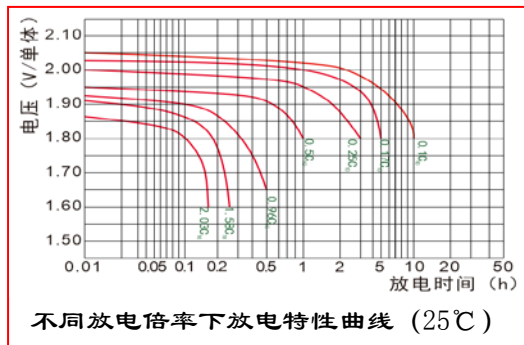

GFMJ系列

固定型阀控式密封胶体蓄电池

不同终止电压、放电时间的放电功率 (瓦特, 25°C)

恒功率放电参数 (25°C, W)

终止电压 (V/单体)	5min	10min	15min	20min	30min	1h	2h	3h	5h	6h	8h	10h	20h	24h	48h	100h	120h	240h
1.65	1188	1102	1036	942	738	464	280	208	144	100.2	80	66	33.8	30.6	19.44	10	8.8	4.68
1.70	1138	1068	950	836	702	460	278	208	142	97.2	77	63.8	33.4	29.8	19.44	10	8.8	4.68
1.75	1094	1030	924	820	692	458	276	206	140	93.8	74.4	61.4	33	29.2	19.44	10	8.8	4.68
1.80	1046	996	868	766	650	428	270	198	136	90.4	71.6	60	32.2	28.9	19.44	10	8.8	4.68
1.85	916	878	804	732	618	422	256	188	130	85.8	68.2	56.6	30.6	28.3	19.44	10	8.8	4.68

性能曲线:

充电制度:

应用类型	温度(°C)	设置电压 (V)	温度补偿系数	最大充电电流 (A)
循环使用	25	2.33	-3.5mV/cell/°C	80
浮充使用	25	2.22	-3.5mV/cell/°C	80

ISO9001 ISO14001 OHSAS18001

地址：山东省曲阜市圣阳路1号
电话：0537-4438666
传真：0537-4411980

服务热线：0537-4428477 邮编：273100
E-mail: master@sacredsun.cn
http://www.sacredsun.com.cn