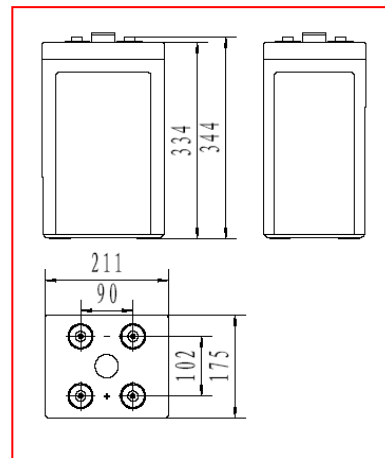

标称电压	2V
额定容量	400Ah (C ₁₀)
重量	30.0kg
内阻	约 0.45mΩ (荷电状态 25℃, 测试设备: HIOKI 3551 BATTERY HITESTER)
短路电流	4350A
自放电	<2%/月 (25℃)
适用温度范围	-20℃~55℃

执行标准

- IEC60896-21/22:2004
- DIN43539-T5
- IEC61427-2005
- YD/T1360-2005
- GB/T22473-2008
- 通过 ISO9001、ISO14001、OHSAS18001