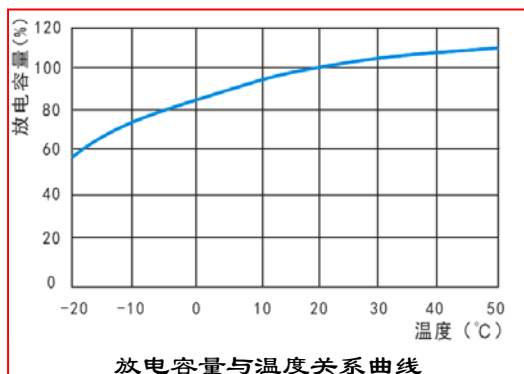

GFMJ系列

固定型阀控式密封胶体蓄电池

不同终止电压、放电时间的放电功率 (瓦特, 25°C)

恒功率放电参数 (25°C, W)

终止电压 (V/单体)	5min	10min	15min	20min	30min	1h	2h	3h	5h	6h	8h	10h	20h	24h	48h	100h	120h	240h
1.65	1188	1102	1036	942	738	464	280	208	144	100.2	80	66	33.8	30.6	19.44	10	8.8	4.68
1.70	1138	1068	950	836	702	460	278	208	142	97.2	77	63.8	33.4	29.8	19.44	10	8.8	4.68
1.75	1094	1030	924	820	692	458	276	206	140	93.8	74.4	61.4	33	29.2	19.44	10	8.8	4.68
1.80	1046	996	868	766	650	428	270	198	136	90.4	71.6	60	32.2	28.9	19.44	10	8.8	4.68
1.85	916	878	804	732	618	422	256	188	130	85.8	68.2	56.6	30.6	28.3	19.44	10	8.8	4.68

性能曲线:

充电制度:

应用类型	温度(°C)	设置电压 (V)	温度补偿系数	最大充电电流 (A)
循环使用	25	2.33	-3.5mV/cell/°C	80
浮充使用	25	2.22	-3.5mV/cell/°C	80

ISO9001 ISO14001 OHSAS18001

地址：山东省曲阜市圣阳路1号
电话：0537-4438666
传真：0537-4411980

服务热线：0537-4428477 邮编：273100
E-mail: master@sacredsun.cn
http://www.sacredsun.com.cn