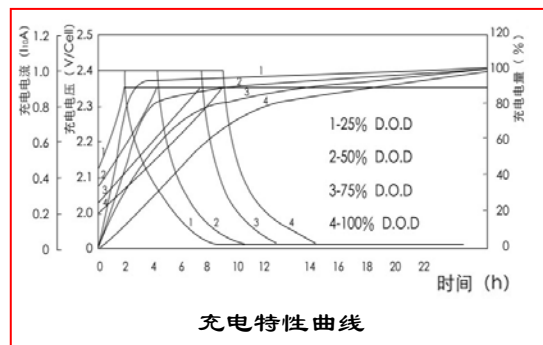

GFMJ系列

固定型阀控式密封胶体蓄电池

不同终止电压、放电时间的放电功率 (瓦特, 25°C)

恒功率放电参数 (25°C, W)

终止电压 (V/单体)	5min	10min	15min	20min	30min	1h	2h	3h	5h	6h	8h	10h	20h	24h	48h	100h	120h	240h
1.65	1188	1102	1036	942	738	464	280	208	144	100.2	80	66	33.8	30.6	19.44	10	8.8	4.68
1.70	1138	1068	950	836	702	460	278	208	142	97.2	77	63.8	33.4	29.8	19.44	10	8.8	4.68
1.75	1094	1030	924	820	692	458	276	206	140	93.8	74.4	61.4	33	29.2	19.44	10	8.8	4.68
1.80	1046	996	868	766	650	428	270	198	136	90.4	71.6	60	32.2	28.9	19.44	10	8.8	4.68
1.85	916	878	804	732	618	422	256	188	130	85.8	68.2	56.6	30.6	28.3	19.44	10	8.8	4.68

性能曲线:

充电制度:

应用类型	温度(°C)	设置电压 (V)	温度补偿系数	最大充电电流 (A)
循环使用	25	2.33	-3.5mV/cell/°C	80
浮充使用	25	2.22	-3.5mV/cell/°C	80

ISO9001 ISO14001 OHSAS18001

地址：山东省曲阜市圣阳路1号
电话：0537-4438666
传真：0537-4411980

服务热线：0537-4428477 邮编：273100
E-mail: master@sacredsun.cn
http://www.sacredsun.com.cn