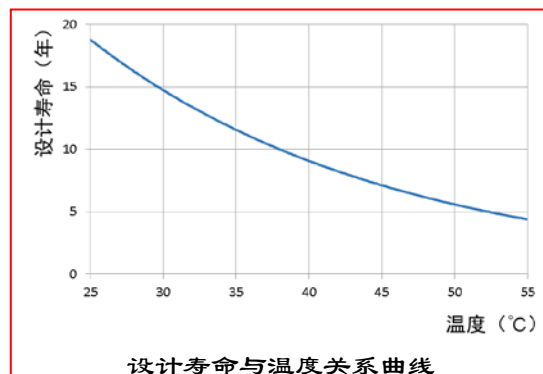

GFMJ系列

固定型阀控式密封胶体蓄电池

不同终止电压、放电时间的放电功率 (瓦特, 25°C)

恒功率放电参数 (25°C, W)

终止电压 (V/单体)	5min	10min	15min	20min	30min	1h	2h	3h	5h	6h	8h	10h	20h	24h	48h	100h	120h	240h
1.65	1188	1102	1036	942	738	464	280	208	144	100.2	80	66	33.8	30.6	19.44	10	8.8	4.68
1.70	1138	1068	950	836	702	460	278	208	142	97.2	77	63.8	33.4	29.8	19.44	10	8.8	4.68
1.75	1094	1030	924	820	692	458	276	206	140	93.8	74.4	61.4	33	29.2	19.44	10	8.8	4.68
1.80	1046	996	868	766	650	428	270	198	136	90.4	71.6	60	32.2	28.9	19.44	10	8.8	4.68
1.85	916	878	804	732	618	422	256	188	130	85.8	68.2	56.6	30.6	28.3	19.44	10	8.8	4.68

性能曲线:

充电制度:

应用类型	温度(°C)	设置电压 (V)	温度补偿系数	最大充电电流 (A)
循环使用	25	2.33	-3.5mV/cell/°C	80
浮充使用	25	2.22	-3.5mV/cell/°C	80

ISO9001 ISO14001 OHSAS18001

地址：山东省曲阜市圣阳路1号
电话：0537-4438666
传真：0537-4411980

服务热线：0537-4428477 邮编：273100
E-mail: master@sacredsun.cn
http://www.sacredsun.com.cn